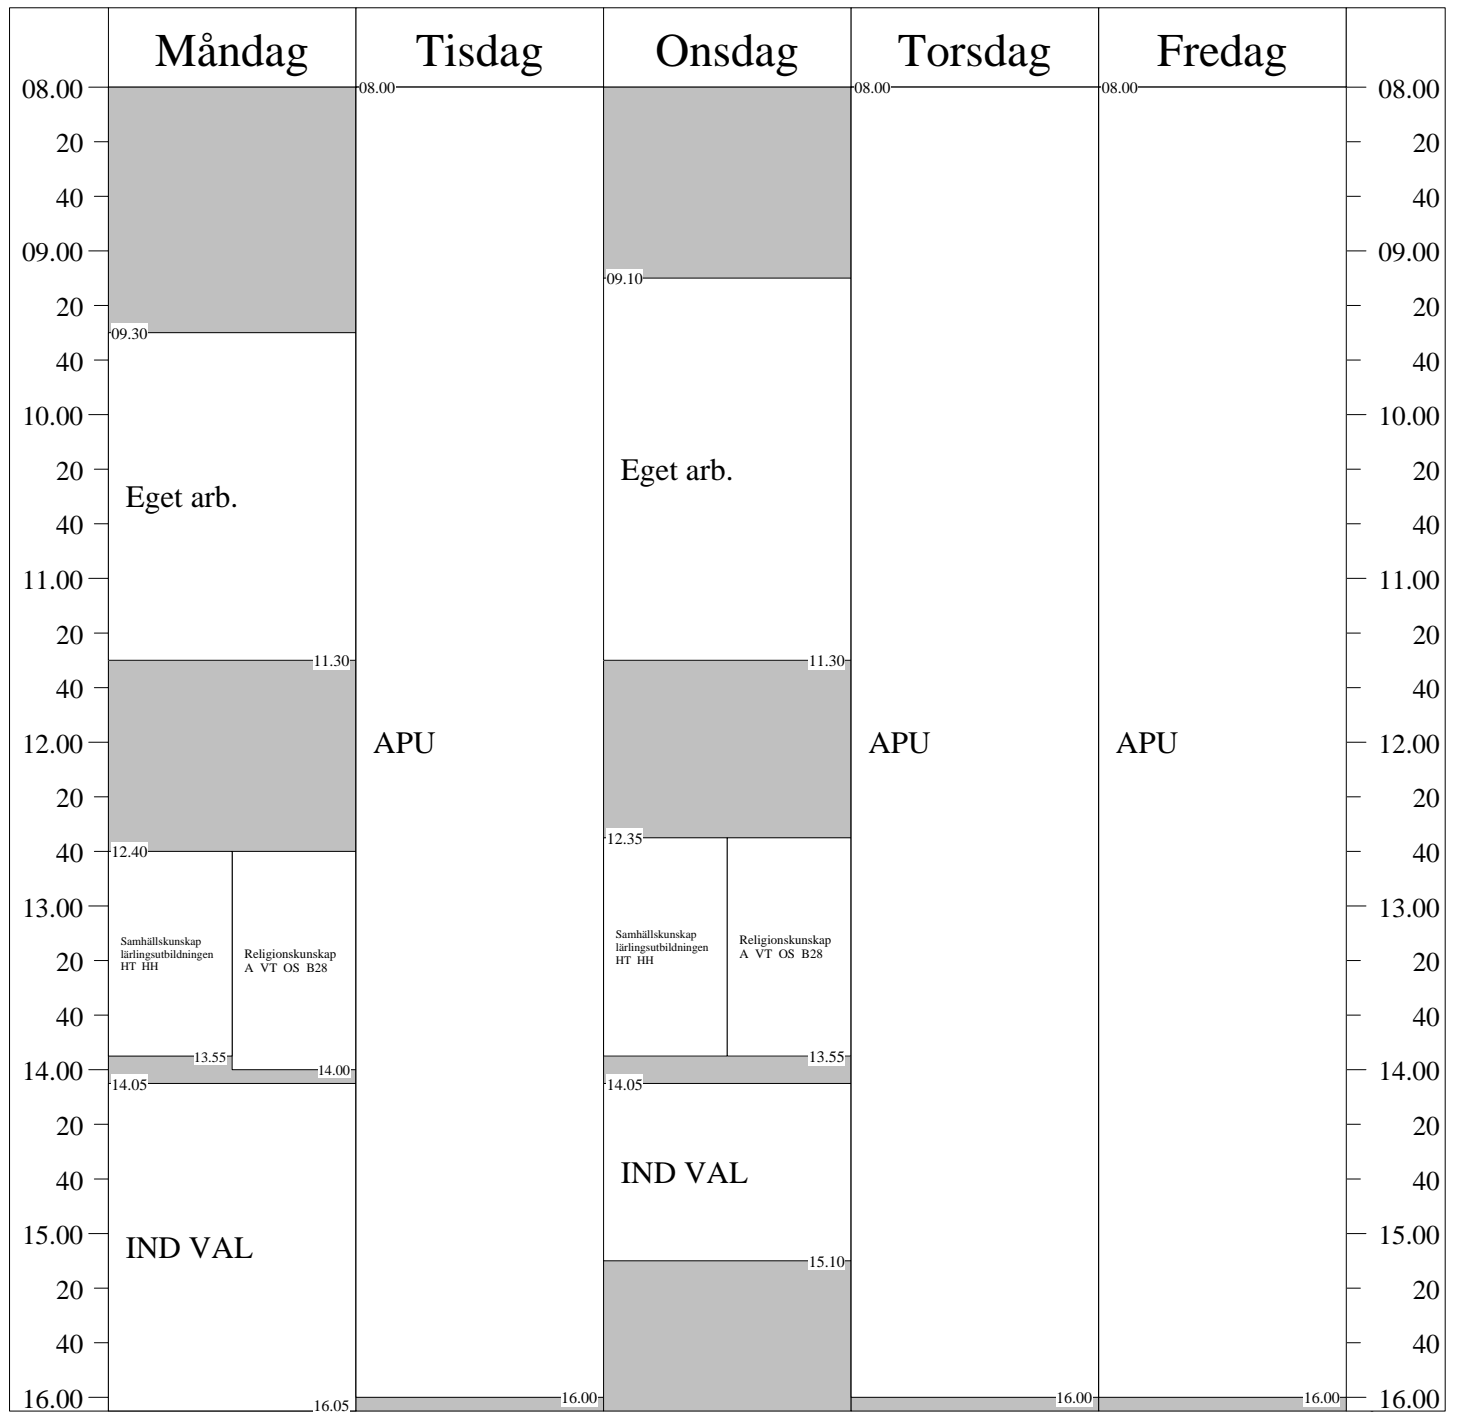

Utskriftsdatum: 2011-08-18

Klass: IP3LU

Ansvarig lärare: Roger Sundberg

HT: Høsttermin

VT: Vårtermin