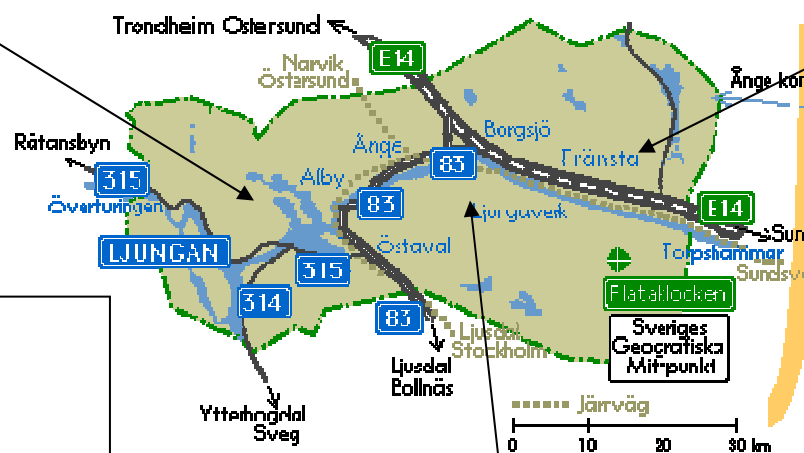

Elever väster om Ånge

- En ny tur med linje 196 kommer till Ånge vid 9-tiden.
- Taxi från Överturingen till Kölsillre, byte till linje 196.
- Elever i Byberget åker linje 199 samma tid som högstadiееleverna. Byte till linje 196 i Albybyn. Elever har möjlighet till specialanpassat schema.
- Turlistan för 199 ska revideras, bussen kommer inte gå via Alby.

Uppdatering kvällstrafik

Linje 191

Onsdagar och fredagar kl 21.35 från Ånge till Fränsta.

Linje 196

Onsdagar och fredagar 21.35 från Ånge till Överturingen. Resan beställs senast 2 timmar före avgång.

Linje 191

Natt mot söndag kl 01.20 en kväll i månaden från Sundsvall till Ånge. Datum enligt tidtabell.

Mittlinjen

Ånge till Sundsvall:

Söndag t o m fredag kl 21.43

Sundsvall till Ånge:

Måndag t o m fredag kl 23.15
Söndagar kl 21.03

Kommunikationer till Bobergsgymnasiet läsåår 2005/2006

Elever från Torps församling

- Utgår från samma linjer och tider som grundskoleeleverna.
- Bussarna gör uppehåll vid Mittlinjestationerna i Ljungaverk, Fränsta och Torpshammar där gymnasieelever byter till Mittlinjen.
- Mittlinjen kommer till Ånge vid 9-tiden.
- *Vi vädjar* till dig som gymnasieelev, att du byter från buss till Mittlinjen. Annars kommer inte grundskoleeleverna att få plats på bussarna.

Anslutningslinjer till Mittlinjestationerna

191

Norra sidan Ljungan mot Torpshammar, Fränsta och Ljungaverk

192

Södra sidan Ljungan mot Torpshammar, Fränsta och Ljungaverk

193

Storulvssjön – Munkbysjön - Torpshammar

194

Grundsjön – Naggen - Kälen – Torpshammar

197

Nordanede - Torpshammar

Elever mellan Ljungaverk och Ånge

- Norra sidan Ljungan - linje 191.
- Södra sidan Ljungan – linje 192.
- Kommer till Ånge vid 9-tiden.